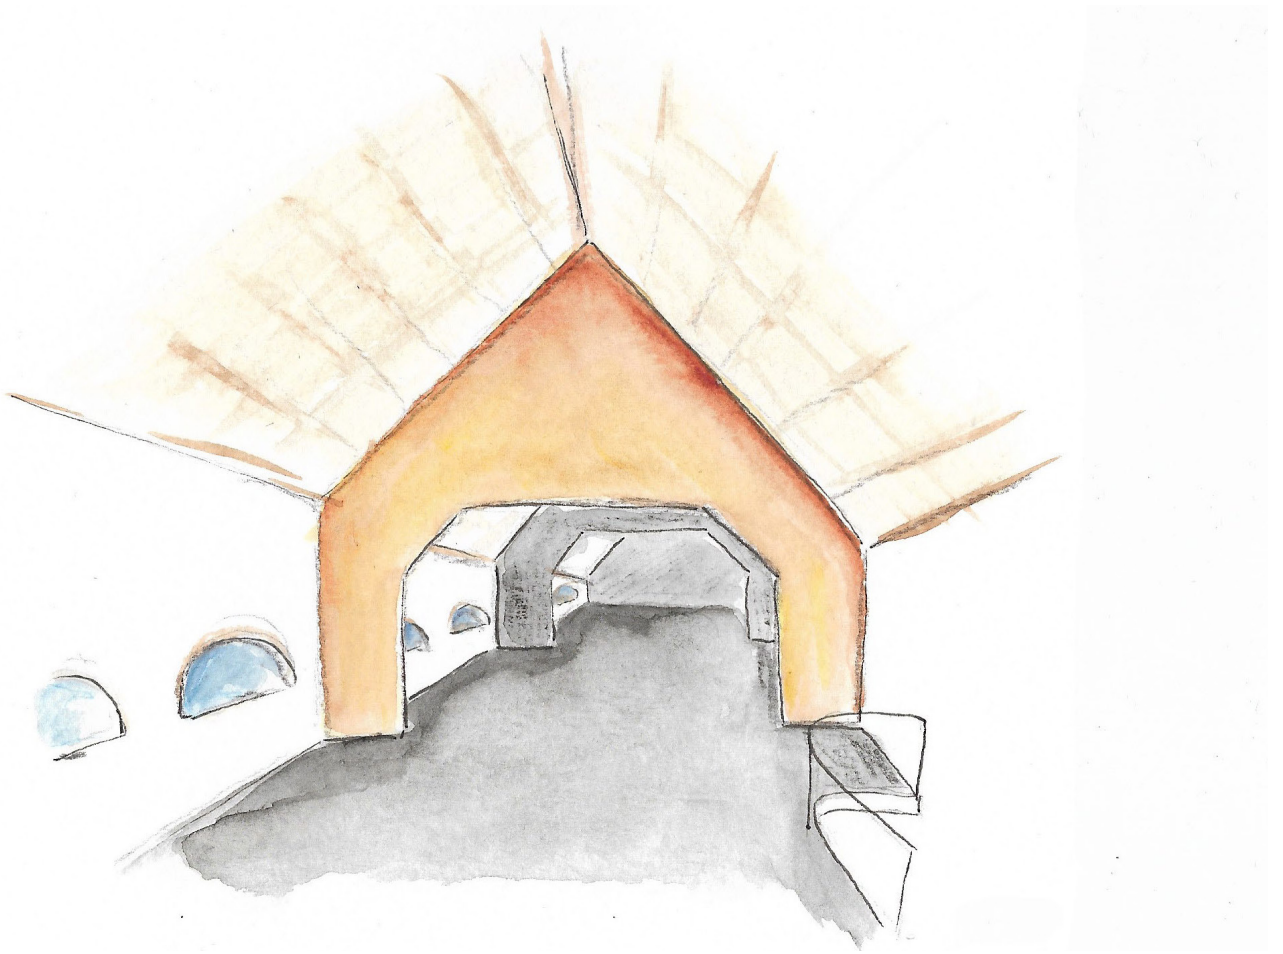

# LE GRENIER

Profondeur : 13 m 70

Largeur : 7 m 10

Hauteur : 6 m

Velux et fenêtres occultables

Pendrillonnée sur 3 murs

Sol en balatum

Fenêtre et vélux / Possibilité d'occulter : 