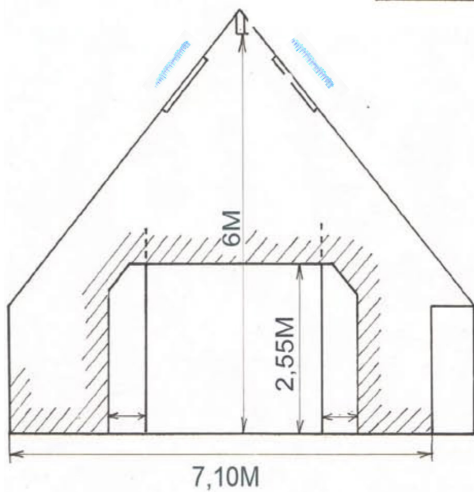

Profondeur : 13 m 70

Largeur : 7 m 10

Hauteur : 6 m

Velux et fenêtres occultables

Pendrillonnée sur 3 murs

Sol en balatum

Fenêtre et vélux / Possibilité d'occulter :

Barre projecteurs :