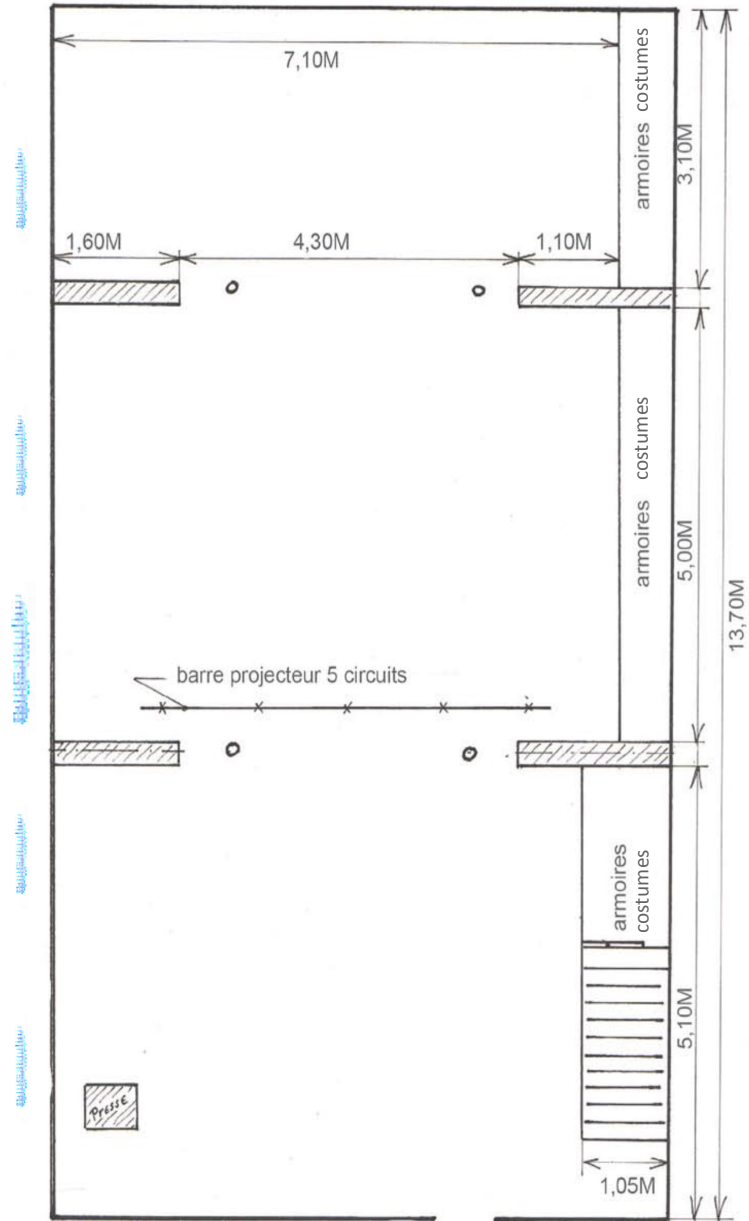

# LE GRENIER

Profondeur : 13 m 70

Largeur : 7 m 10

Hauteur : 6 m

Velux et fenêtres occultables

Pendrillonnée sur 3 murs

Sol en balatum

Fenêtre et vélux / Possibilité d'occulter : 

Barre projecteurs : 